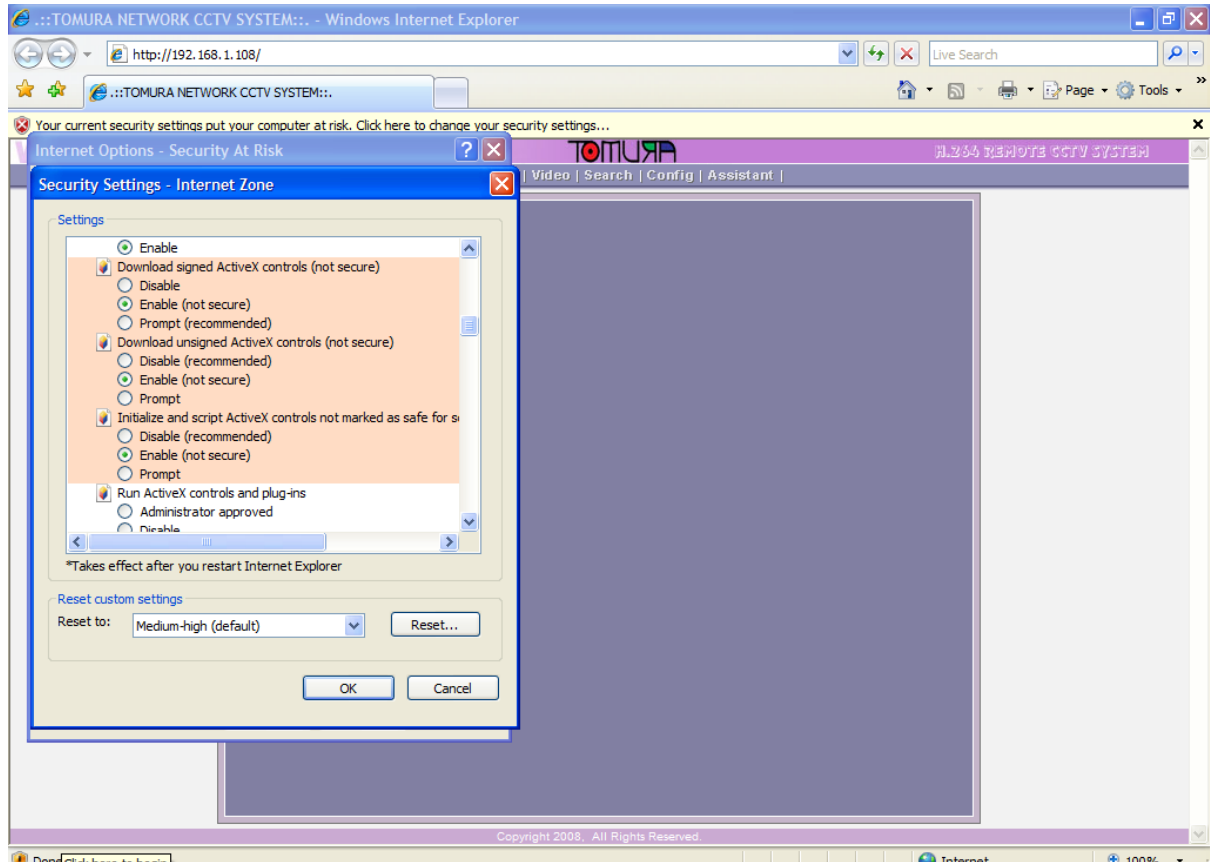

ขั้นตอนการติดตั้ง ActiveX Control ใน IE7

Internet option → เลือก tab security → ปุ่ม custom level → ในหมวดหมู่ ActiveX Control&Plug-in เลือกทุกรายการย่อยให้เป็น Enable

กดปุ่ม YES

กดปุ่ม OK

กด refresh หน้านี้อีกครั้ง รอจนให้ตอบตกลงเพื่อติดตั้ง ActiveX Control