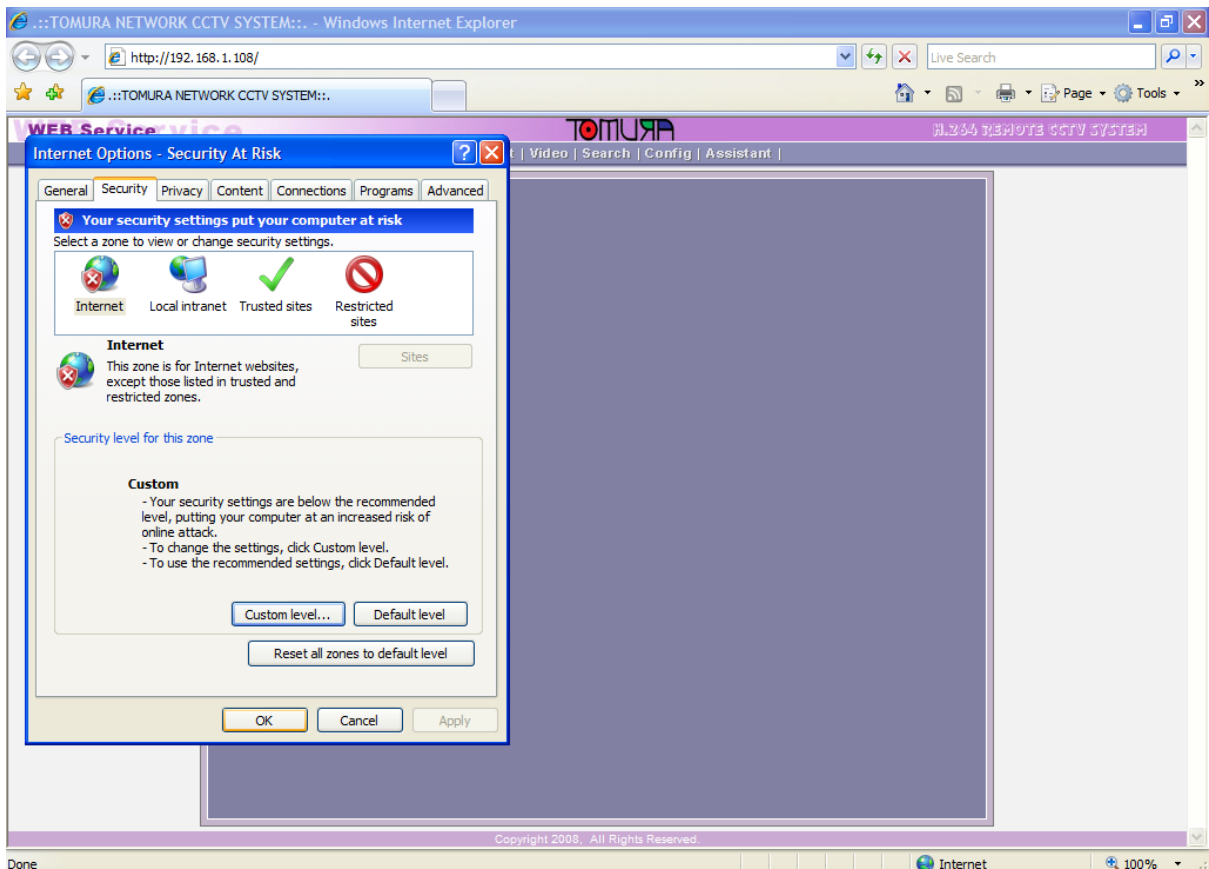

ขั้นตอนการติดตั้ง ActiveX Control ใน IE7

Internet option → เลือก tab security → ปุ่ม custom level → ในหมวดหมู่ ActiveX Control&Plug-in เลือกทุกรายการย่อยให้เป็น Enable

กดปุ่ม YES

กดปุ่ม OK

กด refresh หน้านี้อีกครั้ง รอจนให้ตอบตกลงเพื่อติดตั้ง ActiveX Control