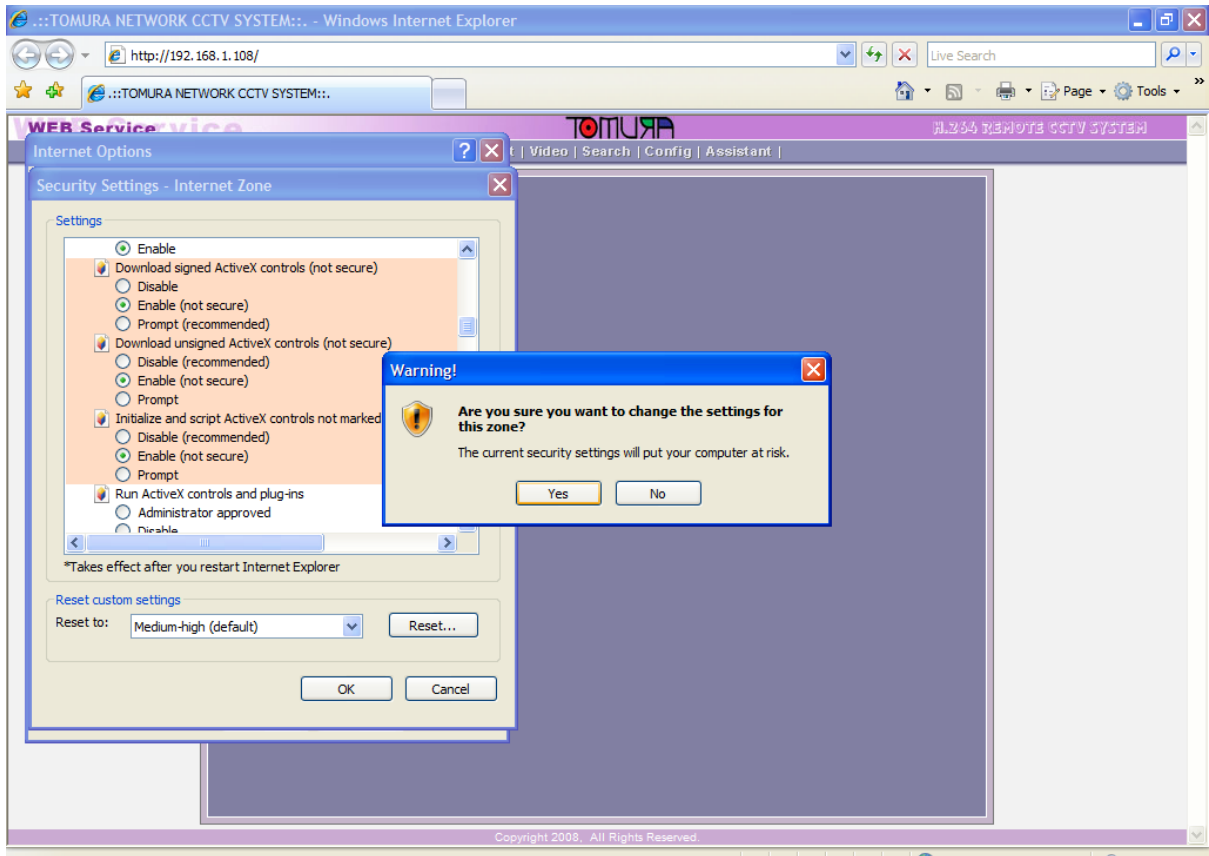

ขั้นตอนการติดตั้ง ActiveX Control ใน IE7

Internet option → เลือก tab security → ปุ่ม custom level → ในหมวดหมู่ ActiveX Control&Plug-in เลือกทุกรายการย่อยให้เป็น Enable

กดปุ่ม YES

กดปุ่ม OK

กด refresh หน้านี้อีกครั้ง รอจนให้ตอบตกลงเพื่อติดตั้ง ActiveX Control